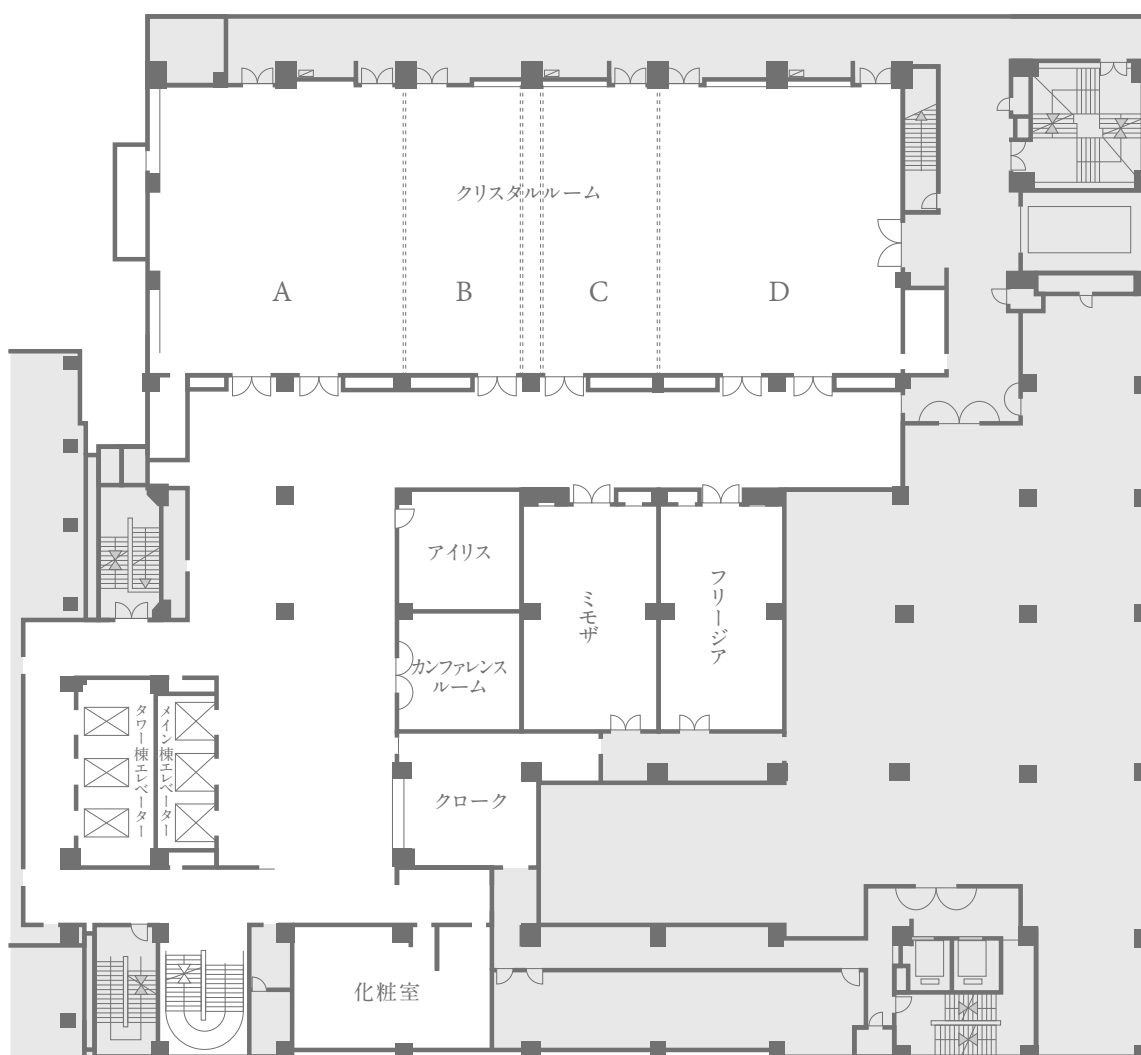

メイン棟

4F

宴会場	床面積	
	m ²	坪
クリスタルルーム全室	620	189
クリスタルルーム2/3	410	124
クリスタルルーム1/2	300	91
クリスタルルーム1/3	200	61

天井高：4.5m

ミモザ	85	26
フリージア	76	23

天井高：3.8m

アイリス	39	12
------	----	----

天井高：3.6m

縮尺=1/400